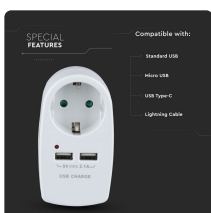

SKU 8795 VT-1044

Adattatore Multipresa con una Presa Frontale 10A 2P + Shuko con 2 USB e Spina Shuko colore Bianco

Specifiche tecniche

Grado di Protezione	IP20	Carico Massimo	3680W
Colore	Bianco	Corrente Massima	16aA
Dimensione	107x54.2x74.2	Sensore	Sensor Compatible

Packaging

Garanzia	0 anni
MOQ	1pz
EAN	3800157644303
Unità di misura	pz